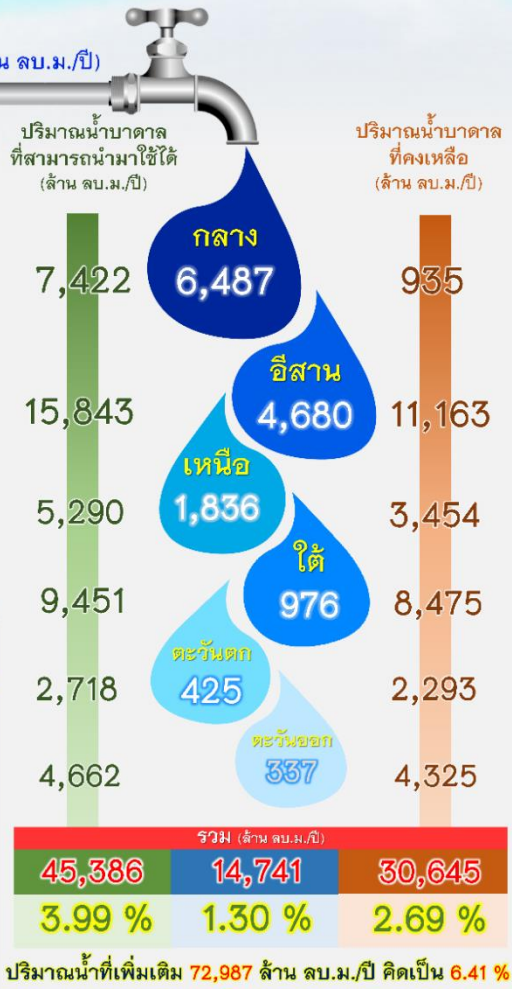

สถานการณ์น้ำบาดาลของประเทศไทย

GROUNDWATER SITUATION IN THAILAND

ปริมาณน้ำบาดาลที่กักเก็บ
รวม **1,137,713** ล้าน ลบ.ม.
(100 %)

ปริมาณการใช้น้ำบาดาลในแต่ละปี (ล้าน ลบ.ม./ปี)

ปริมาณการใช้น้ำบาดาลในประเทศ
รวม **14,741** (ล้าน ลบ.ม./ปี) (100 %)

- เกษตรกรรม: 12,741 (86.43 %)
- อุตสาหกรรม: 777 (5.27 %)
- อุปโภค-บริโภค: 1,223 (8.30 %)

กรมทรัพยากรน้ำบาดาล สรุปรายงานสถานการณ์ประจำวัน วันพุธที่ 27 พฤษภาคม 2563

สถานการณ์อุทกเงิน (ไม่มี)

นายทงศักดิ์ ล้อชูสกุล ผอ.สทบ. เขต 2 (สุพรรณบุรี) ลงพื้นที่ติดตามการขุดบ่อน้ำต้น เพื่อก่อสร้างระบบเติม น้ำใต้ดินระดับต้นผ่านวงคอนกรีต ในพื้นที่ ต.หนองกุลา อ.บางระกำ จ.พิษณุโลก

วันอังคารที่ 26 พฤษภาคม 2563 เวลา 20.30 น. ศทส.ได้รายงานผลการดำเนินการช่วยเหลือประชาชน แก่ไขปัญหาภัยแล้ง ปี 2563 โครงการเจาะบ่อน้ำบาดาล รวมทั้งสิ้น 2,268 แห่ง 2,831 บ่อ มียอดสะสมเจาะบ่อ แล้วเสร็จถึงปัจจุบัน จำนวน 2,096 บ่อ

ข้าวด้านบวก 7 เรื่อง
ข้าวด้านลบ - เรื่อง