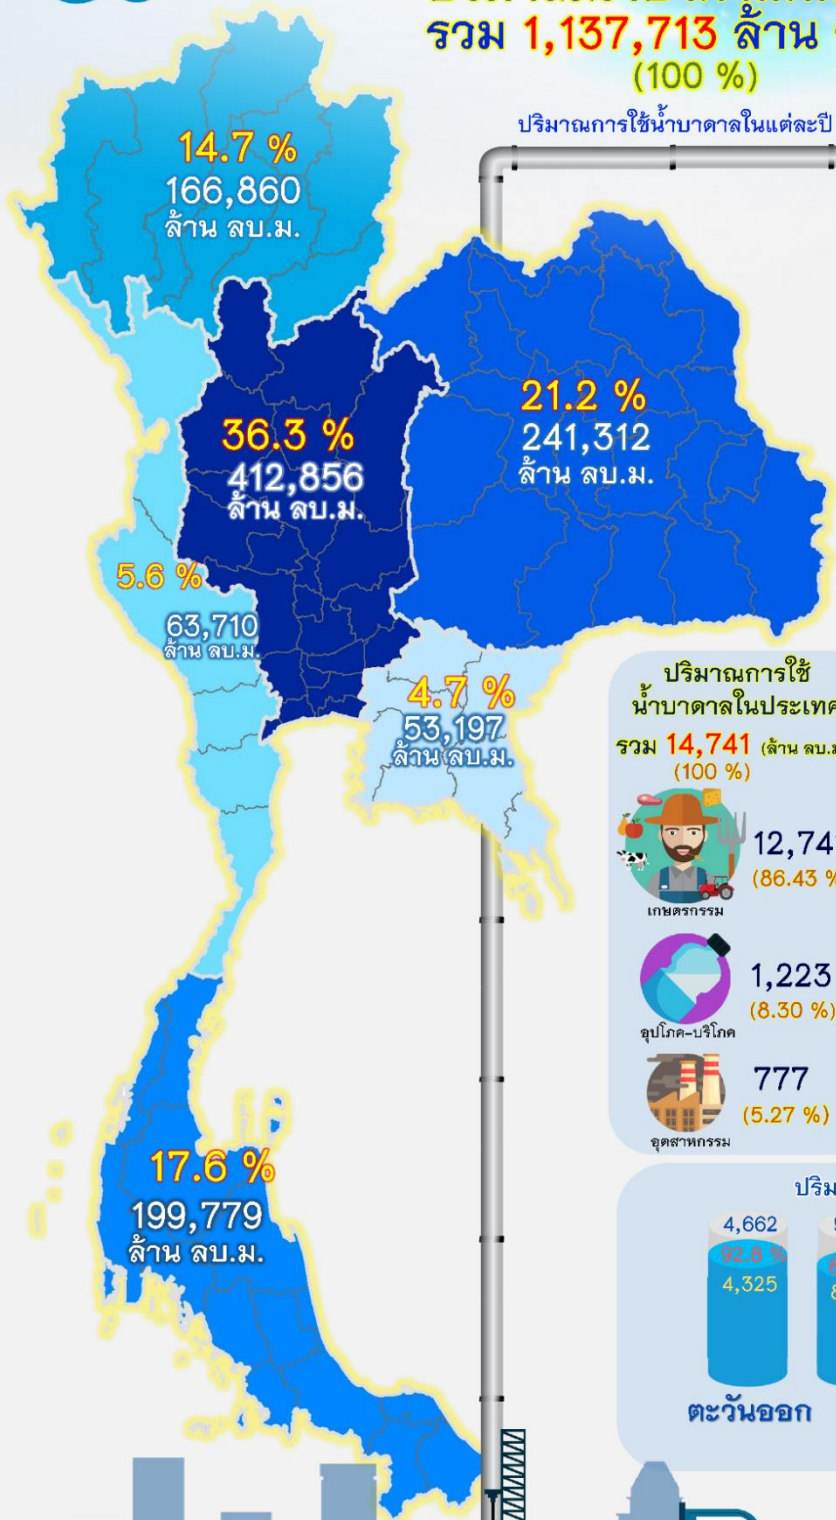

สถานการณ์น้ำบาดาลของประเทศไทย

GROUNDWATER SITUATION IN THAILAND

ปริมาณน้ำบาดาลที่กักเก็บ
รวม **1,137,713** ล้าน ลบ.ม.
(100 %)

ปริมาณการใช้น้ำบาดาลในแต่ละปี (ล้าน ลบ.ม./ปี)

ปริมาณการใช้น้ำบาดาลในประเทศ
รวม **14,741** (ล้าน ลบ.ม./ปี) (100 %)

- เกษตรกรรม: 12,741 (86.43 %)
- อุตสาหกรรม: 777 (5.27 %)
- อุปโภค-บริโภค: 1,223 (8.30 %)

กรมทรัพยากรน้ำบาดาล สรุปรายงานสถานการณ์ประจำวัน วันพุธที่ 27 พฤษภาคม 2563

สถานการณ์อุทกเงิน (ไม่มี)

นายทงศักดิ์ ล้อชูสกุล ผอ.สทบ. เขต 2 (สุพรรณบุรี) ลงพื้นที่ติดตามการขุดบ่อน้ำต้น เพื่อก่อสร้างระบบเติม น้ำใต้ดินระดับต้นผ่านวงคอนกรีต ในพื้นที่ ต.หนองกุลา อ.บางระกำ จ.พิษณุโลก

วันอังคารที่ 26 พฤษภาคม 2563 เวลา 20.30 น. ศทส.ได้รายงานผลการดำเนินการช่วยเหลือประชาชน แก่ไขปัญหาภัยแล้ง ปี 2563 โครงการเจาะบ่อน้ำบาดาล รวมทั้งสิ้น 2,268 แห่ง 2,831 บ่อ มียอดสะสมเจาะบ่อ แล้วเสร็จถึงปัจจุบัน จำนวน 2,096 บ่อ

ข้าวด้านบวก 7 เรื่อง
ข้าวด้านลบ - เรื่อง