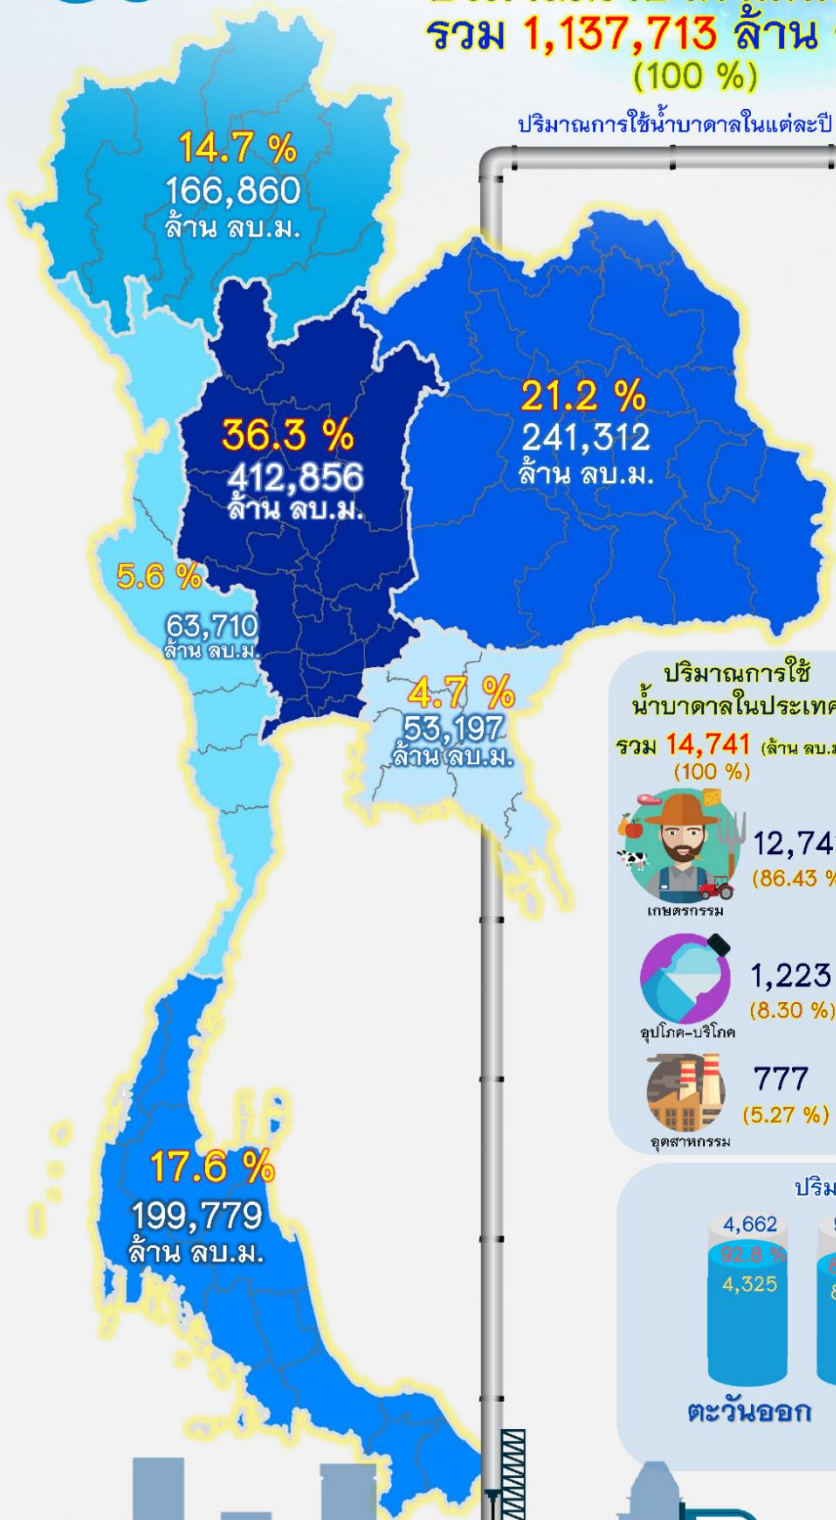

สถานการณ์น้ำบาดาลของประเทศไทย GROUNDWATER SITUATION IN THAILAND

ปริมาณน้ำบาดาลที่กักเก็บ
รวม **1,137,713** ล้าน ลบ.ม.
(100 %)

ปริมาณการใช้น้ำบาดาลในแต่ละปี (ล้าน ลบ.ม./ปี)

ปริมาณการใช้น้ำบาดาลในประเทศ
รวม **14,741** (ล้าน ลบ.ม./ปี) (100 %)

- เกษตรกรรม: 12,741 (86.43 %)
- อุตสาหกรรม: 777 (5.27 %)
- อุปโภค-บริโภค: 1,223 (8.30 %)

กรมทรัพยากรน้ำบาดาล

สรุปรายงานสถานการณ์ประจำวัน

วันอังคารที่ 26 พฤษภาคม 2563

สถานการณ์ฉุกเฉิน (ไม่มี)

สทบ.เขต 9 (ระยอง) เร่งรัดการเจาะน้ำบาดาลตามที่ได้ส่งชุดเจาะไปช่วยปฏิบัติงานโครงการพัฒนาน้ำบาดาลเพื่อการเกษตรแปลงใหญ่ ประจำปีงบประมาณ 2563 (งบกลาง) ณ บ้านชุมชนมพระ ม.8 ต.หนองผ้าย อ.เลาขวัญ จ.กาญจนบุรี

วันจันทร์ที่ 25 พฤษภาคม 2563 เวลา 20.30 น. ศทส. ได้รายงานผลการดำเนินการช่วยเหลือประชาชน แก้ไขปัญหาภัยแล้ง ปี 2563 โครงการเจาะบ่อน้ำบาดาล รวมทั้งสิ้น 2,268 แห่ง, 2,831 บ่อ มียอดสะสมเจาะบ่อแล้วเสร็จถึงปัจจุบัน จำนวน 2,078 บ่อ

อธิบายสัญลักษณ์

★	ที่ตั้งสำนักงานทรัพยากรน้ำบาดาล เขต	□	ขอบเขต สทบ.เขต	□	ขอบเขตจังหวัด
■	สทบ.เขต 1 (สกลนคร)	■	สทบ.เขต 5 (นครราชสีมา)	■	สทบ.เขต 9 (ระยอง)
■	สทบ.เขต 2 (สุพรรณบุรี)	■	สทบ.เขต 6 (ตรัง)	■	สทบ.เขต 10 (อุดรธานี)
■	สทบ.เขต 3 (สระบุรี)	■	สทบ.เขต 7 (กำแพงเพชร)	■	สทบ.เขต 11 (อุบลราชธานี)
■	สทบ.เขต 4 (ขอนแก่น)	■	สทบ.เขต 8 (ราชบุรี)	■	สทบ.เขต 12 (สงขลา)