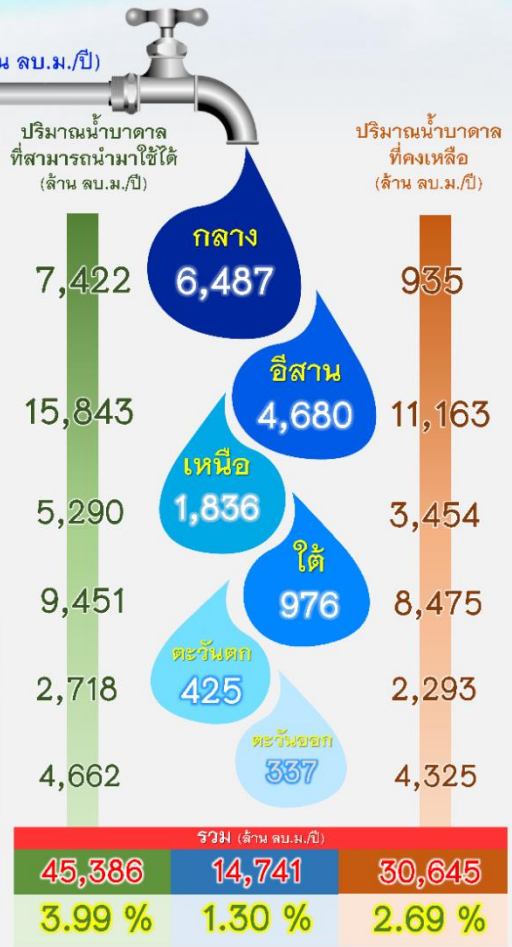

สถานการณ์น้ำบาดาลของประเทศไทย GROUNDWATER SITUATION IN THAILAND

ปริมาณน้ำบาดาลที่กักเก็บ
รวม **1,137,713** ล้าน ลบ.ม.
(100 %)

ปริมาณการใช้น้ำบาดาลในแต่ละปี (ล้าน ลบ.ม./ปี)

ปริมาณการใช้น้ำบาดาลในประเทศ
รวม **14,741** (ล้าน ลบ.ม./ปี) (100 %)

- เกษตรกรรม: 12,741 (86.43 %)
- อุตสาหกรรม: 777 (5.27 %)
- อุปโภค-บริโภค: 1,223 (8.30 %)

กรมทรัพยากรน้ำบาดาล

สรุปรายงานสถานการณ์ประจำวัน

วันอังคารที่ 26 พฤษภาคม 2563

สถานการณ์ฉุกเฉิน (ไม่มี)

สทบ.เขต 9 (ระยอง) เร่งรัดการเจาะน้ำบาดาลตามที่ได้ส่งชุดเจาะไปช่วยปฏิบัติงานโครงการพัฒนาน้ำบาดาลเพื่อการเกษตรแปลงใหญ่ ประจำปีงบประมาณ 2563 (งบกลาง) ณ บ้านชุมชนมพระ ม.8 ต.หนองผ้าย อ.เลาขวัญ จ.กาญจนบุรี

วันจันทร์ที่ 25 พฤษภาคม 2563 เวลา 20.30 น. ศทส. ได้รายงานผลการดำเนินการช่วยเหลือประชาชน แก้ไขปัญหาภัยแล้ง ปี 2563 โครงการเจาะบ่อน้ำบาดาล รวมทั้งสิ้น 2,268 แห่ง, 2,831 บ่อ มียอดสะสมเจาะบ่อแล้วเสร็จถึงปัจจุบัน จำนวน 2,078 บ่อ

อธิบายสัญลักษณ์

★	ที่ตั้งสำนักงานทรัพยากรน้ำบาดาล เขต	□	ขอบเขต สทบ.เขต	□	ขอบเขตจังหวัด
■	สทบ.เขต 1 (สกลนคร)	■	สทบ.เขต 5 (นครราชสีมา)	■	สทบ.เขต 9 (ระยอง)
■	สทบ.เขต 2 (สุพรรณบุรี)	■	สทบ.เขต 6 (ตรัง)	■	สทบ.เขต 10 (อุดรธานี)
■	สทบ.เขต 3 (สระบุรี)	■	สทบ.เขต 7 (กำแพงเพชร)	■	สทบ.เขต 11 (อุบลราชธานี)
■	สทบ.เขต 4 (ขอนแก่น)	■	สทบ.เขต 8 (ราชบุรี)	■	สทบ.เขต 12 (สงขลา)