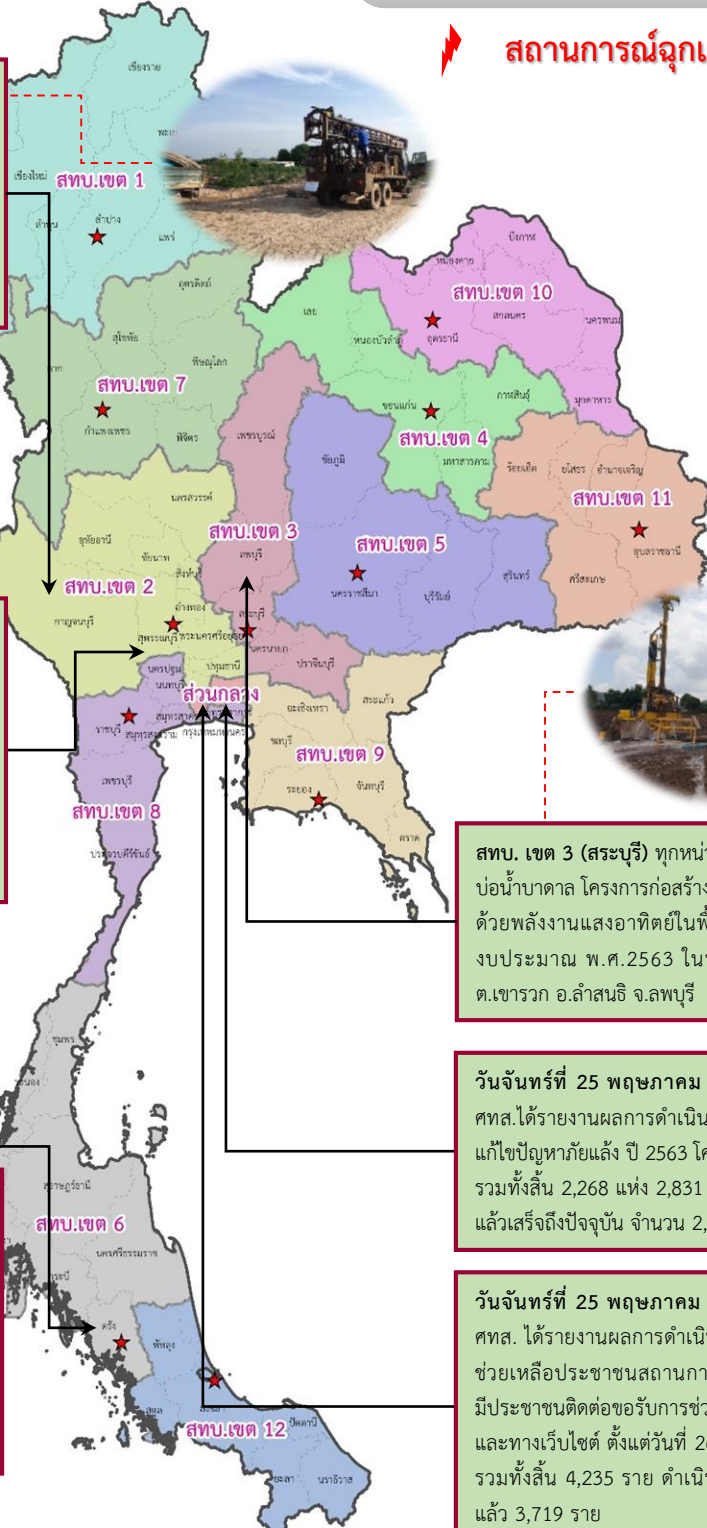

สทบ.เขต 3 (สระบุรี) ทุกหน่วยเร่งดำเนินการพร้อมพัฒนาบ่อน้ำบาดาล โครงการก่อสร้างระบบกระจายน้ำบาดาลด้วยพลังงานแสงอาทิตย์ในพื้นที่หน้าயาก ประจำปีงบประมาณ พ.ศ.2563 ในพื้นที่บ้านเขารวก ม.2 ต.เขารวก อ.ลำสนธิ จ.ลพบุรี

วันจันทร์ที่ 25 พฤษภาคม 2563 เวลา 20.30 น. ศทส. ได้รายงานผลการดำเนินการช่วยเหลือประชาชน แก้ไขปัญหาภัยแล้ง ปี 2563 โครงการเจาะบ่อน้ำบาดาล รวมทั้งสิ้น 2,268 แห่ง, 2,831 บ่อ มียอดสะสมเจาะบ่อแล้วเสร็จถึงปัจจุบัน จำนวน 2,078 บ่อ

วันจันทร์ที่ 25 พฤษภาคม 2563 เวลา 20.30 น. ศทส. ได้รายงานผลการดำเนินการของศูนย์เฉพาะกิจช่วยเหลือประชาชนสถานการณ์ภัยแล้ง 2562/2563 มีประชาชนติดต่อขอรับการช่วยเหลือผ่านทางโทรศัพท์ และทางเว็บไซต์ ตั้งแต่วันที่ 26 พ.ย.62 ถึง 25 พ.ค.63 รวมทั้งสิ้น 4,235 ราย ดำเนินการให้ความช่วยเหลือแล้ว 3,719 ราย

อธิบายสัญลักษณ์

★	ที่ตั้งสำนักงานทรัพยากรน้ำบาดาล เขต	□	ขอบเขต สทบ.เขต	□	ขอบเขตจังหวัด
■	สทบ.เขต 1 (สกลนคร)	■	สทบ.เขต 5 (นครราชสีมา)	■	สทบ.เขต 9 (ระยอง)
■	สทบ.เขต 2 (สุพรรณบุรี)	■	สทบ.เขต 6 (ตรัง)	■	สทบ.เขต 10 (อุดรธานี)
■	สทบ.เขต 3 (สระบุรี)	■	สทบ.เขต 7 (กำแพงเพชร)	■	สทบ.เขต 11 (อุบลราชธานี)
■	สทบ.เขต 4 (ขอนแก่น)	■	สทบ.เขต 8 (ราชบุรี)	■	สทบ.เขต 12 (สงขลา)

■ ข้าวต้านบวก 6 เรื่อง
■ ข้าวต้านลบ - เรื่อง